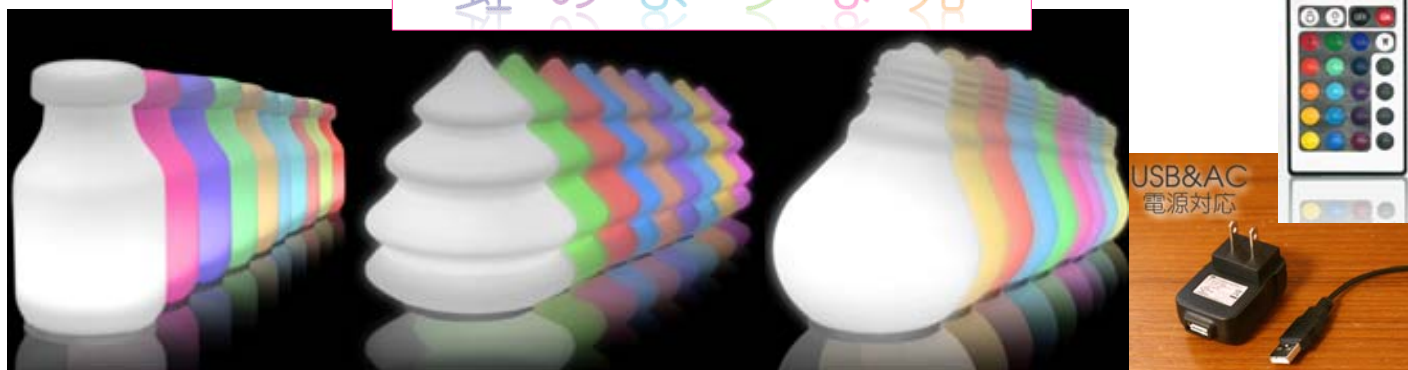

報道関係者及びご担当者各位

発信日 : 2011年10月20日
リリース NO. : 2011-028

[[新製品]] **PRISMATE** ブランド <http://prismate.jp> !

新型登場!

16色の柔らかな光が空間を彩る! リモコン操作の癒し系ライト! 省電力のLED採用!
LED イルミネーションライト ひかり “Milk bottle 型, Tree 型, Light bulb 型”(各型 2 サイズ)

暮らしに驚きを創造する総合メーカー、株式会社阪和(大阪市、電話 06-6635-2800、<http://www.b-grow.com>)はLEDイルミネーションライト ひかり Milk bottle 15cm(BIG-22)/20cm(BIG-23), Tree 15cm(BIG-24)/20cm(BIG-25), Light bulb 15cm(BIG-26)/20cm(BIG-27) =写真= を 2011年11月11日 から発売します。

虹のよう な 光

LED イルミネーションライト ひかりシリーズに新型が3型登場。左から順に Milk bottle 型、Tree 型、Light bulb 型のデザイン。専用リモコンで電源ON、単色・フラッシュ・ストロボ・フェイド・スムーズの4つのモードを自由自在に操作でき、明るさ3段階切り替えも可能。電源は家庭用ACアダプター、パソコン用USBの2WAY仕様。使う場所を選ばず、用途を大きく広げます。各型15cm、20cmの2サイズ展開です。
◆本ブランド PRISMATE(プリズメイト)は、“虹のおとしもの”をコンセプトに、ビビッドカラーの彩りとリラックス効果を重視した商品開発を行っております。

◆◆◆ 主な仕様 ◆◆◆

■電源 : AC 100V-240V 50/60Hz、USB、リモコン/リチウムボタン電池 CR2032 3V ■電源コード(約) : USB 1.5m ■調光範囲 : 3 段階
■使用電球 : LED ■電気代の目安(約) : 0.09 円(1 時間あたり)
■税込価格 3,980 円(BIG-22,-24,-26) / 4,980 円(BIG-23,-25,-27)にて、
全国雑貨店やインターネットで 2011年11月11日 から販売されます。

会社概要

1. 代表者 今井滋喜
2. 創業 昭和43年
3. 資本金 1000万円
4. 業務内容 生活に驚きを創造できる製品の企画・製造・販売。
  会社名、TEL などは本紙下部に記載しております。その他弊社に関する詳細は弊社ホームページ、<http://www.b-grow.com> をご参照ください。

この件に関する報道関係者様からのお問い合わせ

株式会社阪和 ライフスタイルユニット 商品課 歌房 新也(うたふさ しんや) TEL 06-6635-2800
ライフスタイルユニット 今井 柁文(いまい まさふみ) FAX 06-6635-2811
E-MAIL press@b-grow.com ※プレス関連専用

本製品の詳細に関して : <http://www.prismate.jp/big-2223/> <http://www.prismate.jp/big-2425/>
<http://www.prismate.jp/big-2627/> ※動画をご覧ください※
本リリースの PDF ファイル及び商品画像 : <http://www.prismate.jp/press/big-222324252627.zip>

一般のお客様からのお問い合わせ

株式会社阪和 カスタマーサポートセンター
TEL : 050-3505-7050 E-MAIL : ss@b-grow.com 受付時間 : 10:00 ~ 17:00 (土・日・祝日除く)